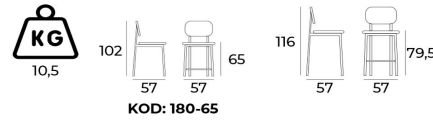

337

MOES BAR

273

LENA BAR

548

ARES KAPITONE BAR

180

ADRIAN BERJER