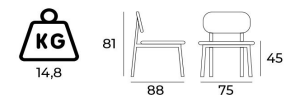

SIMON BERJER

189