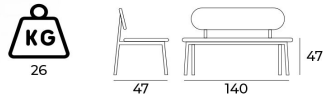

DIVA BENCH

233