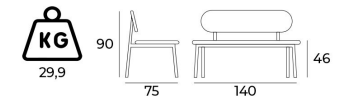

GALATA WICKER SOFA

512