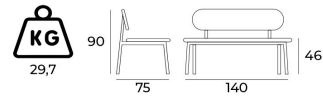

GALATA SOFA

487