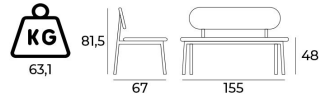

CARMEN SOFA

322