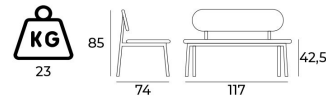

BRUNO SOFA

292