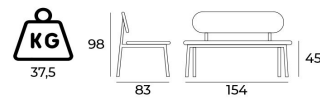

INDIGO SOFA

514