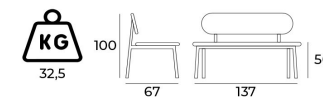

LOTUS SOFA

502