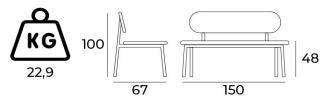

ROXY SOFA

505