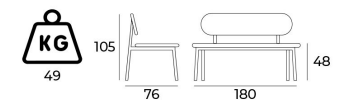

CRAX SOFA

489