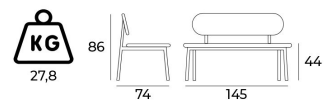

ORION SOFA

453