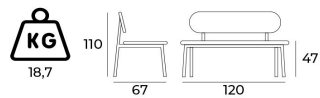

TWIST SOFA

501