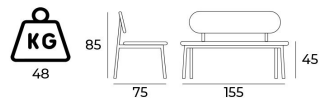

OTTAVA SOFA

160