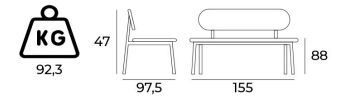

BETA SOFA

187