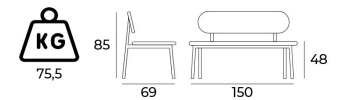

VIOLA SOFA

368