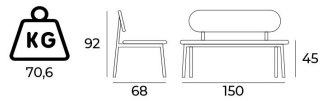

EAGLE SOFA

394