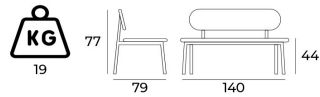

CORVET SOFA

227